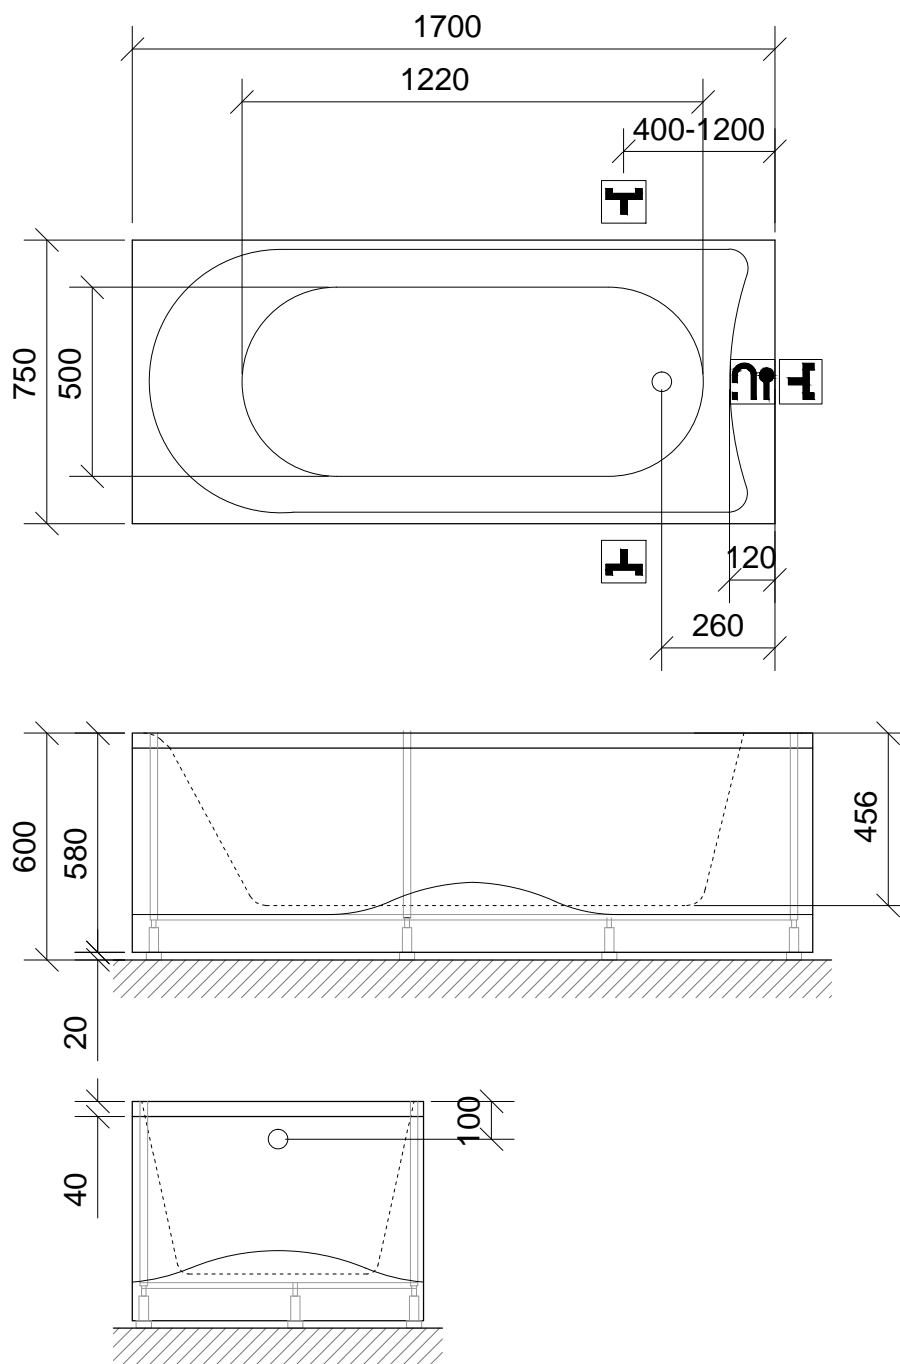

AKRILA VANNA
ACRYLIC BATHTUB
АКРИЛОВАЯ ВАННА

SONATA

maisītājkrāns no sienas vai no grīdas
wall mounted mixer or floor mixer
смеситель со стены или напольный

vannā iebūvējams maisītājkrāns
deck mounted bath mixer
смеситель на край ванны

www.paa.lv
www.paabaths.com

1700x750x620
V: 230l
m: 42kg

M 1:20

LV: pieļaujamās garuma un platuma robežnovirzes: līdz 1m +/-5mm, virs 1m -5/+10mm
ENG: the tolerated error of dimensions for 1m is +/-5mm, above 1m -5/+10mm
RUS: допустимые изменения границ длины и ширины до 1м +/-5мм, более 1м -5/+10мм